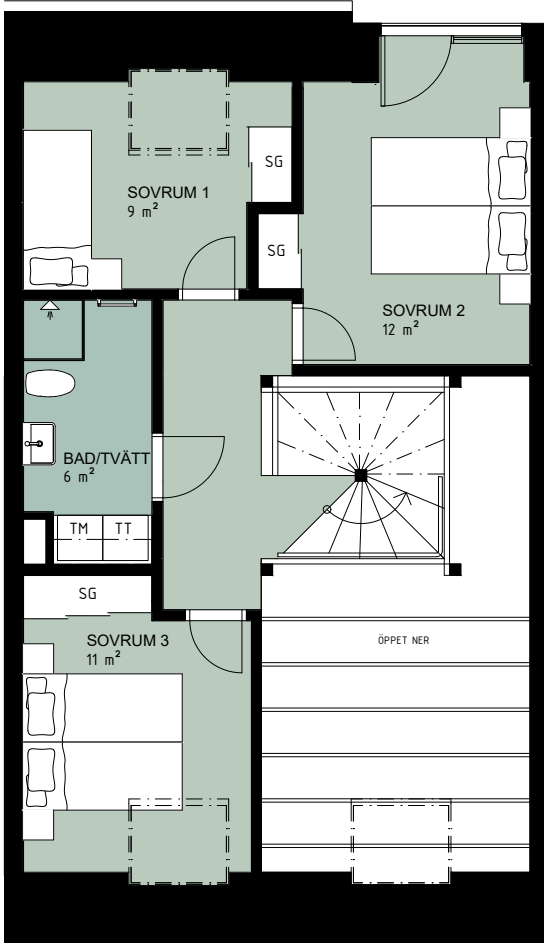

**WE**  
CONSTRUCTION

FLACKARP

Lägenhet 1-1002

5 rok - 145 m<sup>2</sup>  
Möjligt tillval 158 m<sup>2</sup>

Plan 1

- K Kyl
- F Frys
- DM Diskmaskin
- VP Värmepanna
- TT Torktumlare
- TM Tvättmaskin
- HS Högsåp

- SG Skjuddörrsgarderob
- KLK Klädkammare
- Handdukstork
- Överskåp
- Avvikande rumshöjd
- Entré

RUMSHÖJD 2,4m I PLAN 1  
2,4m I PLAN 2  
2,8m nockhöjd PLAN 3

**Wingårdhs**

**WE**  
CONSTRUCTION

FLACKARP

Lägenhet 1-1002

5 rok - 145 m<sup>2</sup>  
Möjligt tillval 158 m<sup>2</sup>

Plan 2

Plan 2 - MÖJLIGT TILLVAL

Plan 3

- K Kyl
- F Frys
- DM Diskmaskin
- VP Värmepanna
- TT Torktumlare
- TM Tvättmaskin
- HS Högsåp
- SG Skjutdörrsgarderob
- KLK Klädkammare
- Handdukstork
- Överskåp
- Avvikande rumshöjd
- Entré

RUMSHÖJD 2,4m I PLAN 1  
2,4m I PLAN 2  
2,8m nockhöjd PLAN 3

**Wingårdhs**

**WE**  
CONSTRUCTION