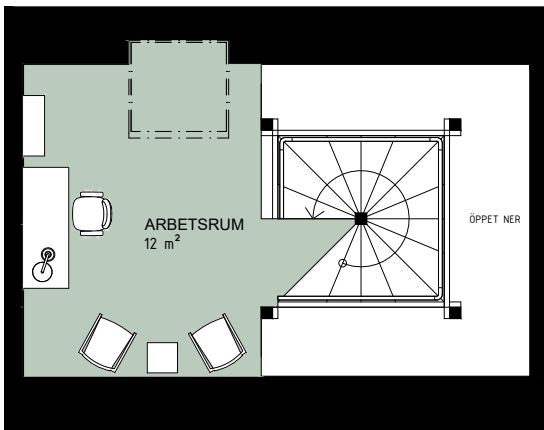

- SG Skjuddörrsgarderob
- KLK Klädkammare
- Handdukstork
- Överskåp
- Avvikande rumshöjd
- Entré

RUMSHÖJD 2,4m I PLAN 1  
2,4m I PLAN 2  
2,8m nockhöjd PLAN 3

**Wingårdhs**

**WE**  
CONSTRUCTION

FLACKARP

Lägenhet 1-1002

5 rok - 145 m<sup>2</sup>  
Möjligt tillval 158 m<sup>2</sup>

Plan 2

Plan 2 - MÖJLIGT TILLVAL

Plan 3

- K Kyl
- F Frys
- DM Diskmaskin
- VP Värmepanna
- TT Torktumlare
- TM Tvättmaskin
- HS Högsåp
- SG Skjutdörrsgarderob
- KLK Klädkammare
- Handdukstork
- Överskåp
- Avvikande rumshöjd
- Entré

# FLACKARP

Lägenhet 1-1002

5 rok - 145 m<sup>2</sup>  
Möjligt tillval 158 m<sup>2</sup>

Trädgård - 156 m<sup>2</sup>

- K Kyl
- F Frys
- DM Diskmaskin
- VP Värmepanna
- TT Torktumlare
- TM Tvättmaskin
- HS Högskap