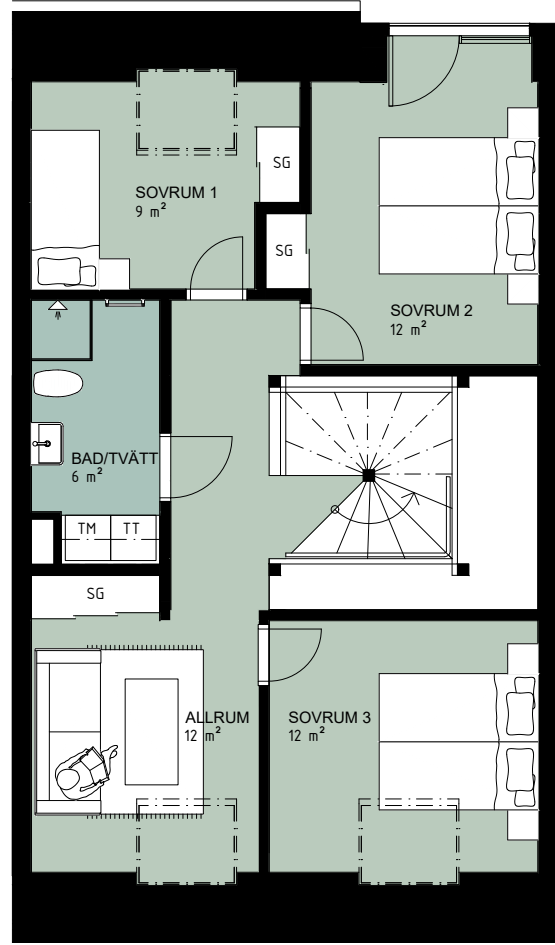

**WE**  
CONSTRUCTION

FLACKARP

Lägenhet 1-1002

5 rok - 145 m<sup>2</sup>  
Möjligt tillval 158 m<sup>2</sup>

Plan 1

- K Kyl
- F Frys
- DM Diskmaskin
- VP Värmepanna
- TT Torktumlare
- TM Tvättmaskin
- HS Högsåp

- SG Skjuddörrsgarderob
- KLK Klädkammare
- Handdukstork
- Överskåp
- Avvikande rumshöjd
- Entré

RUMSHÖJD 2,4m I PLAN 1  
2,4m I PLAN 2  
2,8m nockhöjd PLAN 3

**Wingårdhs**

**WE**  
CONSTRUCTION

FLACKARP

Lägenhet 1-1002

5 rok - 145 m<sup>2</sup>  
Möjligt tillval 158 m<sup>2</sup>

Plan 2

Plan 2 - MÖJLIGT TILLVAL

Plan 3

- K Kyl
- F Frys
- DM Diskmaskin
- VP Värmepanna
- TT Torktumlare
- TM Tvättmaskin
- HS Högsåp
- SG Skjutdörrsgarderob
- KLK Klädkammare
- Handdukstork
- Överskåp
- Avvikande rumshöjd
- Entré

RUMSHÖJD 2,4m I PLAN 1  
2,4m I PLAN 2  
2,8m nockhöjd PLAN 3

**Wingårdhs**

**WE**  
CONSTRUCTION