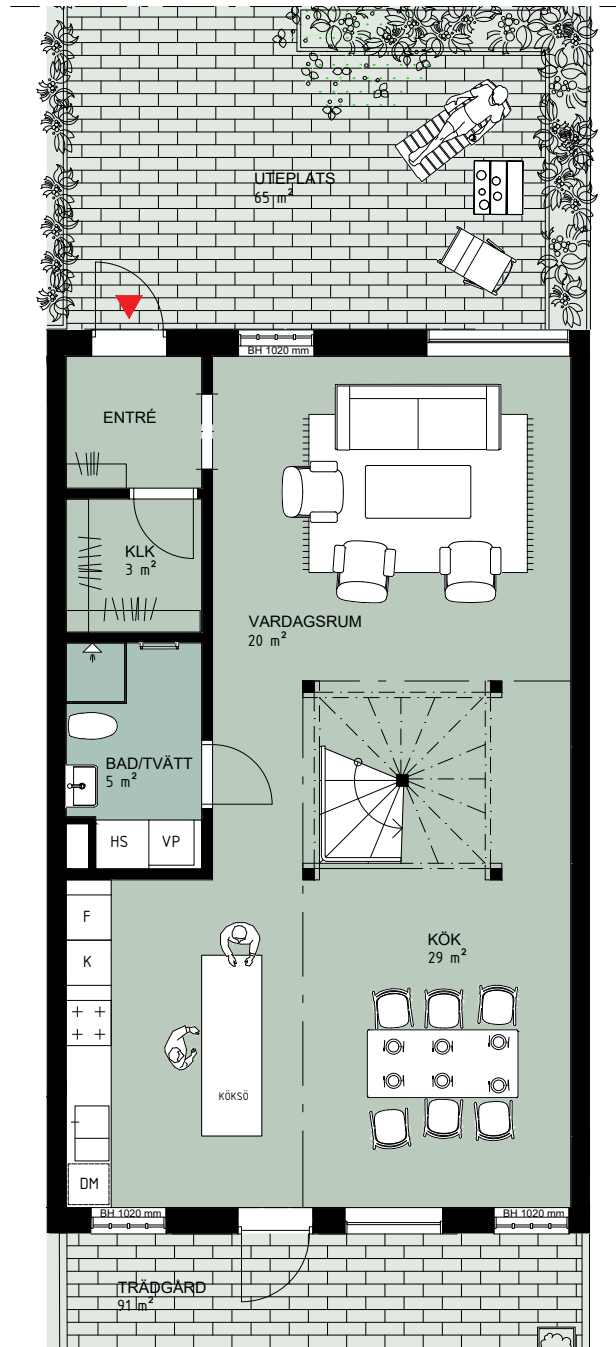

**WE**  
CONSTRUCTION

FLACKARP

Lägenhet 1-1002

5 rok - 145 m<sup>2</sup>  
Möjligt tillval 158 m<sup>2</sup>

Plan 1

- K Kyl
- F Frys
- DM Diskmaskin
- VP Värmepanna
- TT Torktumlare
- TM Tvättmaskin
- HS Högsåp

- SG Skjuddörrsgarderob
- KLK Klädkammare
- Handdukstork
- Överskåp
- Avvikande rumshöjd
- Entré

RUMSHÖJD 2,4m I PLAN 1  
2,4m I PLAN 2  
2,8m nockhöjd PLAN 3

**Wingårdhs**

**WE**  
CONSTRUCTION

FLACKARP

Lägenhet 1-1002

5 rok - 145 m<sup>2</sup>  
Möjligt tillval 158 m<sup>2</sup>

Plan 2

Plan 2 - MÖJLIGT TILLVAL

Plan 3

- K Kyl
- F Frys
- DM Diskmaskin
- VP Värmepanna
- TT Torktumlare
- TM Tvättmaskin
- HS Högsåp
- SG Skjutdörrsgarderob
- KLK Klädkammare
- Handdukstork
- Överskåp
- Avvikande rumshöjd
- Entré